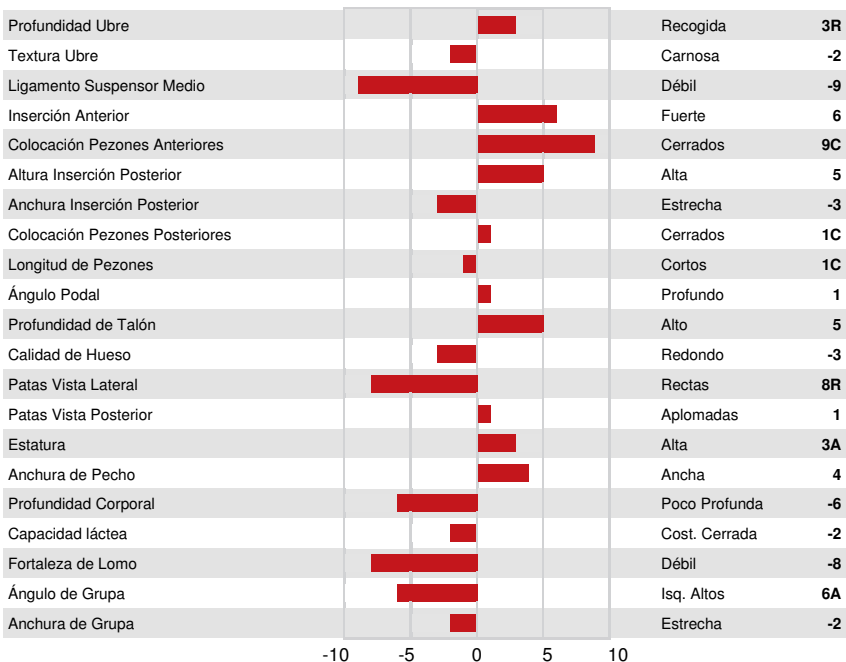

PROGENESIS FORTUNE
LEANINGHOUSE SILVR 21181 VG-87-3YR-USA
SEAGULL-BAY SILVER
PLAYBALL JL BUBBLES VG-85-2YR-USA
SEAGULL-BAY SUPERSIRE
PLAYBALL MNOM BOUNTY VG-88-7YR-USA

GLPI +3276 PRO$ 2085

DPF RDF BLF CNF BYF MWF CVF HH1F HH2F HH3F HH4F HH5F HH6F HCDF HMWF

Num.Reg #: HO840M3138922987 aAa: 432156 DMS: 345
Nacimiento: 07/16/2017 Kappa Caseína: AA Beta Caseína: A1A2

PRODUCCION		69 Rebaños	93 Hijas	95% Rep.	GEBV 24*DEC				
Leche kg	803	Grasa kg	110	Grasa %	+0.66	Proteína kg	52	Proteína %	+0.20
Eficiencia de Conversión	95	RMC	98	Eficiencia Metano	104				

Media de Producción Leche **12,279 kg** Grasa **522 kg** Proteína **401 kg**

SALUD Y REPRODUCCIÓN **Immunity 99**

Vida en el Rebaño	103	Inmunidad crías	90
Células Somáticas	108	Facilidad de Parto	102
Fertilidad Hijas	101	Facilidad Parto de las Hijas	103
Cond. Corporal	107	Velocidad Ordeño	96
Resist. Mastitis.	109	Temperamento	99
Persistencia de la lactación	104	Resistencia a Enfermedades Metabólicas	104

TIPO	62 Rebaños	78 Hijas	91% Rep.	GEBV 24*DEC	
Tipo	-2	Fortaleza Lechera	-1		
Sistema Mamario	2	Grupa	-7		
Patas	-5	% BB o mejor	58		

PLAYBALL MNOM BOUNTY
THIRD DAM